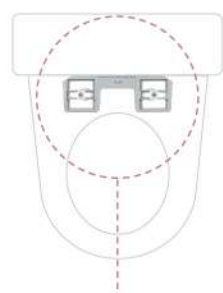

# 可調式安裝板 適用各種馬桶<sup>\*1</sup>

超高適配率<sup>\*1</sup> 安裝更便利！

了解更多

後部圓角設計，能適配更多馬桶

安裝板可調節

前後 調整範圍 1~5cm  
左右 調整範圍 14~21.5cm

安裝板可前後、左右調整，不必擔心孔距不同而無法安裝的問題，適用於各種馬桶，安裝範圍更廣超方便。