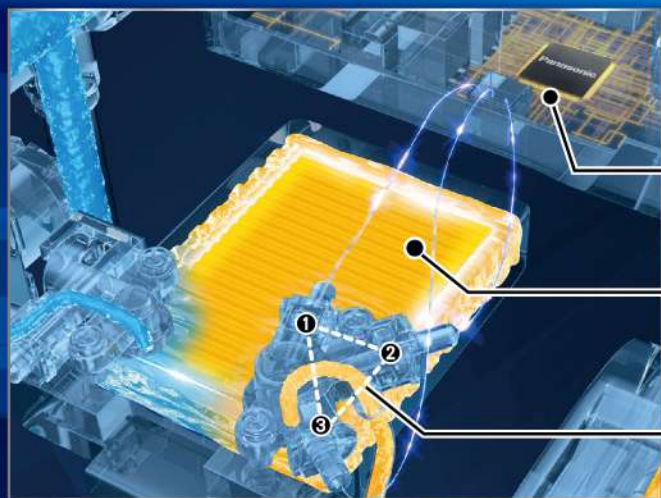

## 恆溫舒適 · 溫水不間斷

Panasonic 便座採用日本瞬熱技術，透過「日本製陶瓷加熱片」和「三重過熱保護裝置」讓冷水瞬間加熱、穩定又安全；再以「日本製智慧溫控晶片」精準控溫，長時間使用依然溫暖舒適。

日本製  
智慧溫控晶片

日本製  
陶瓷加熱片

三重過熱  
保護裝置

BSMI  
安全認證