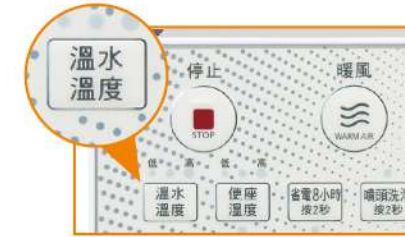

## 25種洗淨模式

### 選擇自己最喜歡的洗淨方式

不論是家裡的長輩、產後或生理期的女性及有痔瘡困擾的族群，都能依喜好調整沖洗的位置和水流強弱，輕鬆享受潔淨舒適。

## 脈衝式水珠洗淨 舒適更省水

水珠與空氣互相交替時，能產生高速律動的連續式水珠，比傳統水流方式更舒適省水。

		三段水溫控制		
		低	中	高
瞬熱式		36.5°C	38°C	39.5°C
儲熱式		37°C	38.5°C	40°C