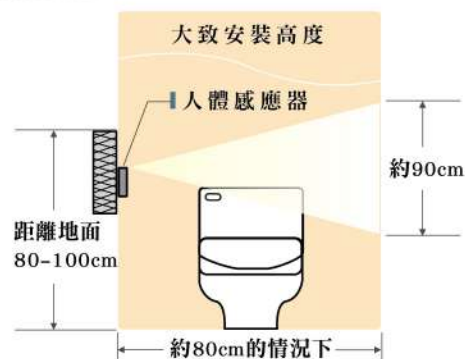

### 遙控器安裝位置示意圖

建議安裝尺寸 (便器尺寸/單位mm)