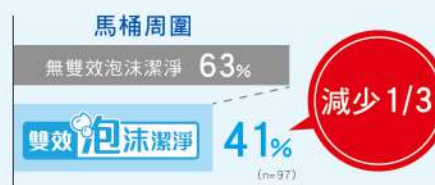

## 泡沫的超級力量

連日本人都愛上的潔淨感

日本人這樣說：泡沫讓廁所不容易髒，讓打掃次數變少了，也更輕鬆耶！

●數據由日本Panasonic調查，根據廁所每週打掃一次以上的清潔者所統計之清潔次數比率。

一週打掃1次以上的人數大幅減少！

讓家人讚不絕口的潔淨力量！

▶ 避免沾黏！

爸爸says 自從有了360°雙效泡沫潔淨，大號不怕沾黏，上起來特別放心。