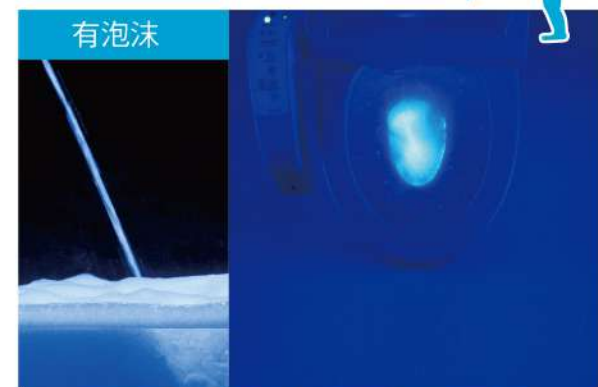

## 2

防止噴濺

泡沫承接小便

緩衝產生的水花，避免飛濺

男性站立小便時  
噴濺OUT!

不只馬桶內，外側也容易弄髒

阻隔水分飛濺，保持馬桶潔淨

●照片為模擬男性站立小便時之噴濺程度比較示意圖；螢光塗料液體為尿液髒污之示意，白色發光處為髒污噴濺痕跡。