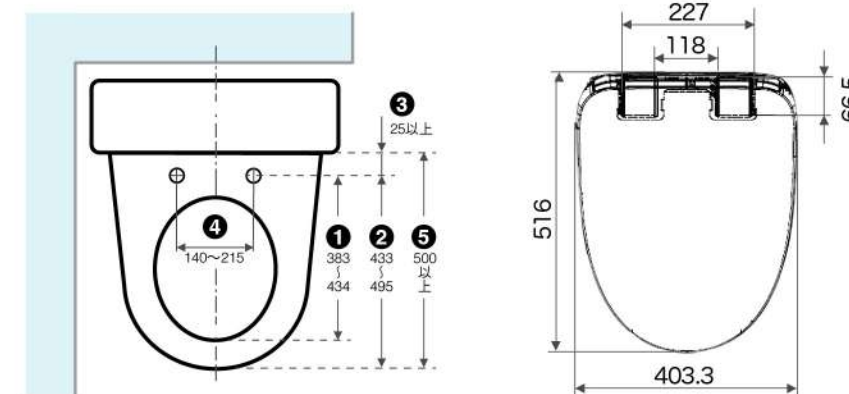

新型專利 纖薄美型專用，穩定度再升級！