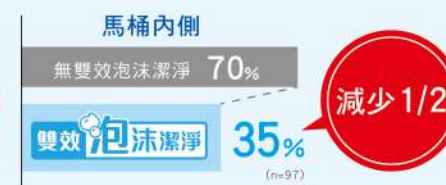

## 泡沫的超級力量

連日本人都愛上的潔淨感

日本人這樣說：泡沫讓廁所不容易髒，讓打掃次數變少了，也更輕鬆耶！

●數據由日本Panasonic調查，根據廁所每週打掃一次以上的清潔者所統計之清潔次數比率。

一週打掃1次以上的人數大幅減少！

讓家人讚不絕口的潔淨力量！

▶ 避免沾黏！

爸爸says 自從有了360°雙效泡沫潔淨，大號不怕沾黏，上起來特別放心。