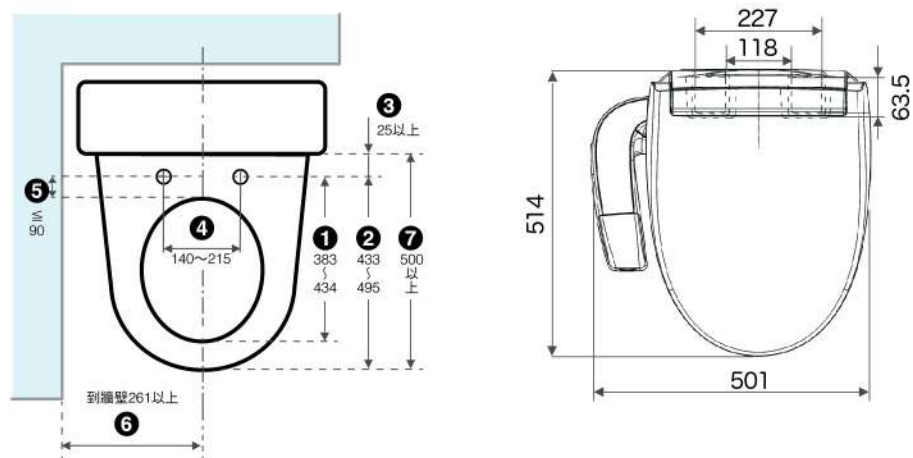

## 纖薄美型系列

可調式安裝板型式

- DL-RQTK30TWW
- DL-RPTK20TWS
- DL-RPTK10TWS

### 遙控器安裝位置示意圖

建議安裝尺寸 (便器尺寸/單位mm)