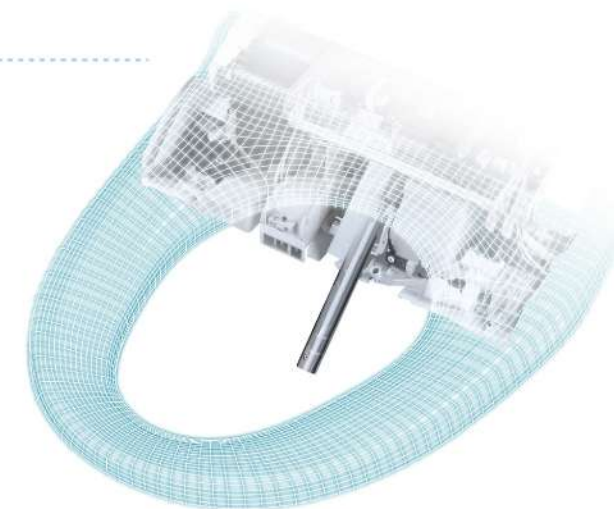

防逆流 噴嘴設計

避免污水回流更衛生

特殊噴嘴與防逆流設計，能防止清洗時的污水回濺至噴嘴，保持清潔衛生。

*3：【抗菌方式】使用添加無機抗菌劑的塑料材質，來抑制便座表面附著之細菌的繁殖與生長【測試方式】JIS Z2801抗菌測試【測試機構】SGS中國上海【測試結果】產品對大腸桿菌的抗菌活性值為5.2，達到日本JIS標準【注意事項】便座表面若沾染灰塵或油漬，抗菌效果略有差異。 *4：洗淨噴嘴之除菌部分為噴嘴表面【測試機構】(財)日本食品分析中心、中國科學院理化技術研究所抗菌材料檢測中心【測試方法】噴嘴溫水洗淨試驗法【除菌方法】使用溫水洗淨表面去除(試驗用細菌：大腸桿菌和金黃色葡萄球菌)【測試結果】洗淨1分鐘後抑制達99%。