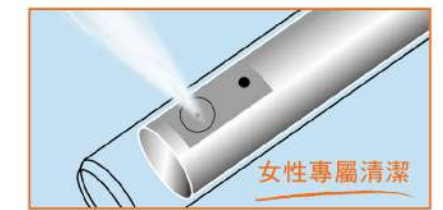

## 多種出水位置 自由調整更方便

**五段洗淨位置**  
根據個人喜好調整洗淨位置，更貼心。

**移動式洗淨\***  
可大範圍移動沖洗，徹底潔淨。

**前洗淨**  
專用噴嘴與輕柔水流，清洗私密處更放心。

\*：各系列之沖洗範圍略有差異。【泡沫潔淨系列 / 瞬熱舒適系列 / 基礎潔淨系列】前洗淨達2cm、後洗淨達1.2cm 【纖薄美型系列】前洗淨達3.2cm、後洗淨達1.6cm。

●功能之適用機種請見規格表。