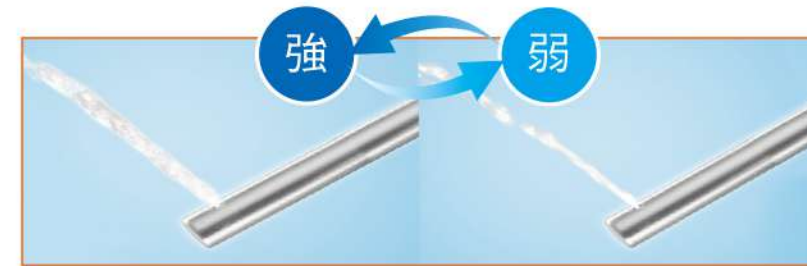

SPA按摩洗淨 強弱水流沖洗 享受潔淨