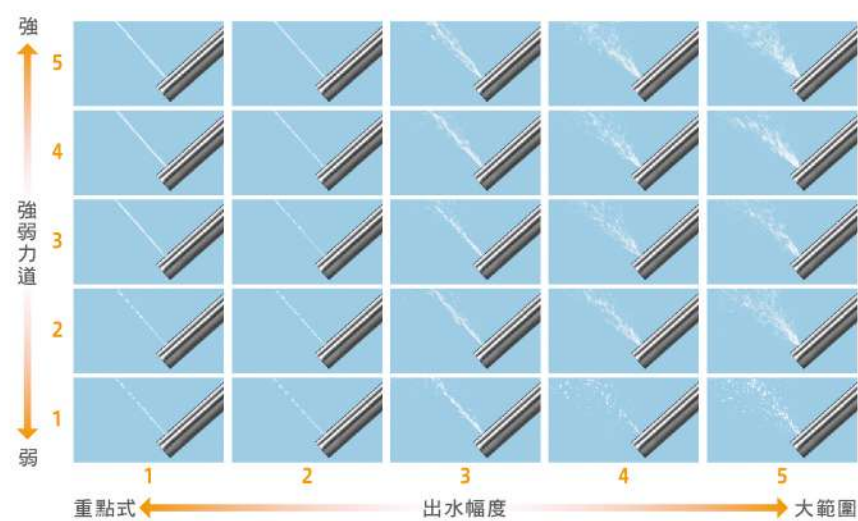

舒適

多樣化洗淨水流 細膩照顧每個人的感受

25種洗淨模式

選擇自己最喜歡的洗淨方式

不論是家裡的長輩、產後或生理期的女性及有痔瘡困擾的族群，都能依喜好調整沖洗的位置和水流強弱，輕鬆享受潔淨舒適。

脈衝式水珠洗淨 舒適更省水

水珠與空氣互相交替時，能產生高速律動的連續式水珠，比傳統水流方式更舒適省水。

		三段水溫控制		
		低	中	高
瞬熱式		36.5°C	38°C	39.5°C
儲熱式		37°C	38.5°C	40°C

寬幅洗淨 大範圍柔和沖洗

以寬面水流柔和清洗，溫柔呵護不刺激。

SPA按摩洗淨 強弱水流沖洗 享受潔淨

透過強、弱兩種水流，交替循環沖洗，潔淨屁屁更舒適放鬆。

多種出水位置 自由調整更方便

五段洗淨位置
根據個人喜好調整洗淨位置，更貼心。

移動式洗淨*
可大範圍移動沖洗，徹底潔淨。

前洗淨
專用噴嘴與輕柔水流，清洗私密處更放心。

*：各系列之沖洗範圍略有差異。【泡沫潔淨系列 / 瞬熱舒適系列 / 基礎潔淨系列】前洗淨達2cm、後洗淨達1.2cm 【纖薄美型系列】前洗淨達3.2cm、後洗淨達1.6cm。

●功能之適用機種請見規格表。

5段強弱力道

選擇水量大小

5段出水幅度

選擇水流範圍

25種洗淨模式