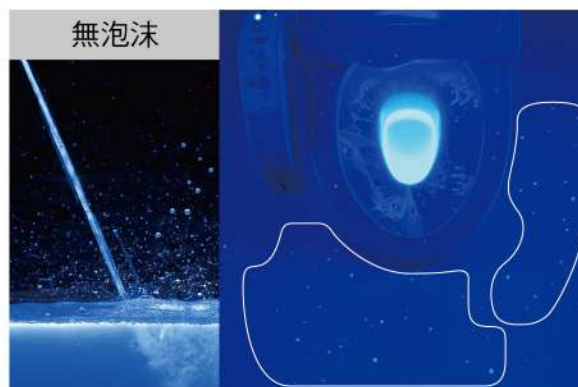

# 360°雙效泡沫潔淨 潔淨無死角

360°雙效泡沫潔淨

●泡沫為示意圖。●示範機種DL-ACR510TWS。

## 2

防止噴濺

泡沫承接小便

緩衝產生的水花，避免飛濺

男性站立小便時  
噴濺OUT!

不只馬桶內，外側也容易弄髒

阻隔水分飛濺，保持馬桶潔淨

●照片為模擬男性站立小便時之噴濺程度比較示意圖；螢光塗料液體為尿液髒污之示意，白色發光處為髒污噴濺痕跡。