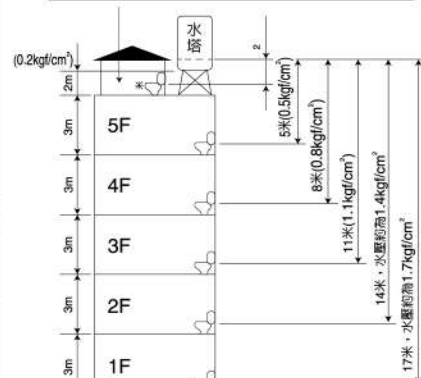

全系列水壓範圍圖

此處水壓不足 0.5kgf/cm^2 ，須使用「加壓馬達」提高水壓至 0.5kgf/cm^2 以上。

適用場所水壓為： $0.5\sim 7.5\text{kgf/cm}^2$ 範圍內均可適用；*水壓的換算：便座與屋頂水塔的垂直距離為5米時，則水壓為 0.5kgf/cm^2 。*一般住家均可使用。

建議安裝尺寸 (便器尺寸/單位mm)