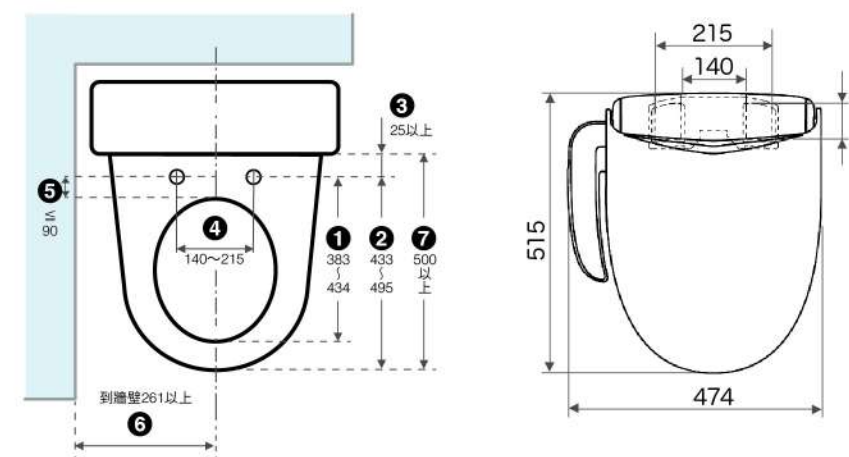

## 泡沫潔淨系列

可調式安裝板型式

- DL-ACR610TWS
- DL-ACR200TWS

建議安裝尺寸 (便器尺寸/單位mm)

### 遙控器安裝位置示意圖

建議安裝尺寸 (便器尺寸/單位mm)