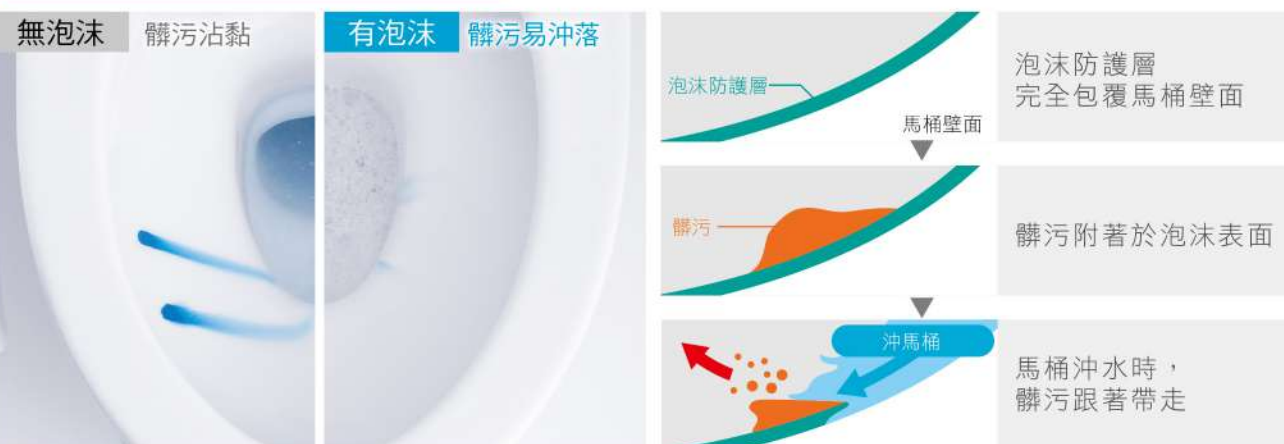

全面潔淨！告別廁所3大髒污困擾！

1

避免沾黏

形成泡沫保護層

阻隔髒污，減少附著

●經日本Panasonic調查，此功能對已卡住的髒污無法去除，也無法完全預防髒污；預防效果隨使用之馬桶、使用條件和髒污程度而異。起泡程度隨使用狀況而異。●照片為模擬髒污附著後之比較示意圖。

泡沫的超級力量

連日本人都愛上的潔淨感

日本人這樣說：泡沫讓廁所不容易髒，讓打掃次數變少了，也更輕鬆耶！

●數據由日本Panasonic調查，根據廁所每週打掃一次以上的清潔者所統計之清潔次數比率。

一週打掃1次以上的人數大幅減少！

讓家人讚不絕口的潔淨力量！

▶ 避免沾黏！

爸爸says 自從有了360°雙效泡沫潔淨，大號不怕沾黏，上起來特別放心。

▶ 防止噴濺！

兒子says 現在噓噓都不擔心噴濺弄髒，不會臭臭的，好乾淨喔！

▶ 不易形成黃垢！

媽媽says 因為泡沫防護，就算不用特別清洗，也能維持乾淨，打掃更輕鬆了！