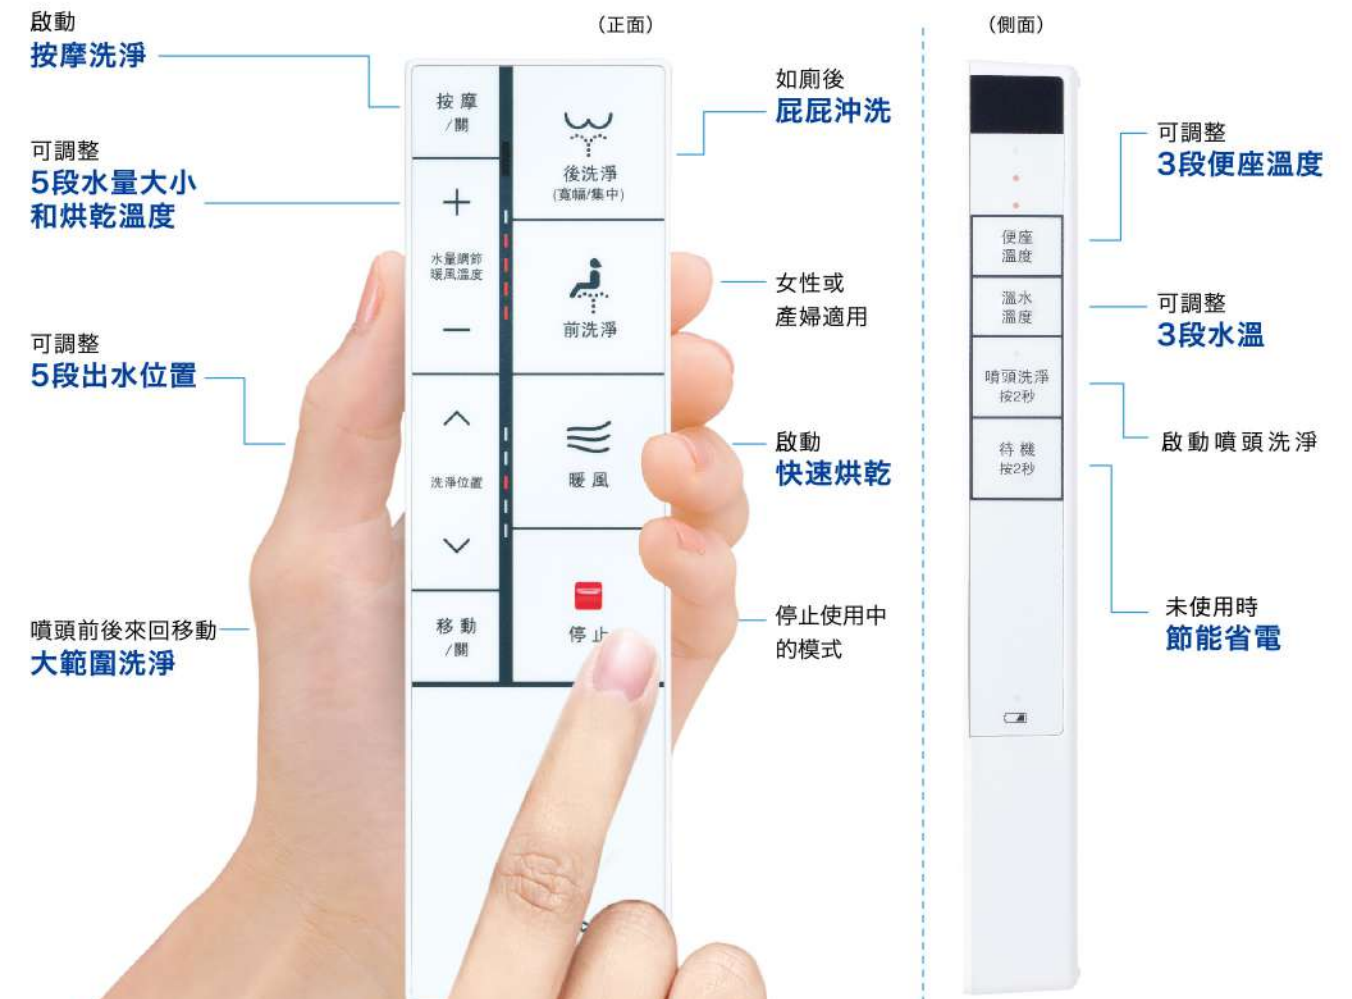

## 輕巧薄型化機身<sup>\*2</sup> 簡潔洗練更俐落

告別佔空間的厚重感造型，機身僅約11.2cm更纖巧有型，打造絕美時尚的潔淨空間。

簡約美型

厚重感

新機種

約11.2cm

舊機種

約15.9cm

## 超薄便座<sup>\*2</sup> 符合人體工學的舒適乘坐

便座厚度減少約1.2cm<sup>\*2</sup>，提高與馬桶的貼合度、一體性更高！不只美觀、還能減輕乘坐時的腿部負擔。

新機種

舊機種

## 手持式遙控器 手持/磁吸二用更方便

握在手上即可輕鬆操作，無須彎腰尋找操作按鈕；搭配超大按鍵設計，使用更簡單便利。

磁吸式底座

\*1：適用機種DL-RQTK30TWW / DL-RPTK20TWS / DL-RPTK10TWS。\*2：本公司舊機種DL-PH10TWS與新機種DL-RQTK30TWW之比較。

潔淨