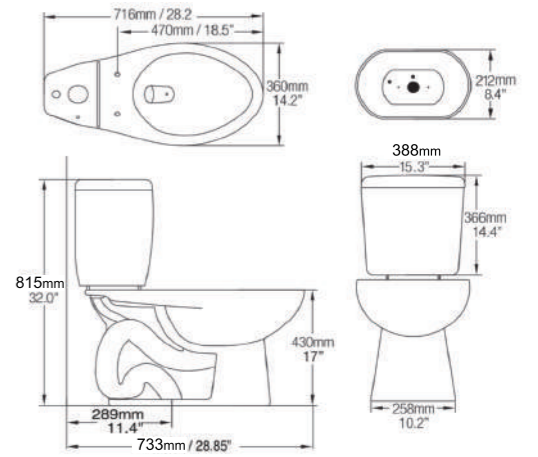

相當於每年為地球種1.17顆樹

WD001C 單體馬桶

呎 吋 | 735長x425寬x740高(mm)

管 距 | 300/400 mm

沖水量 | 3L

※ 適配H&H免治馬桶座:B012U

accrue LEED Canada credit points:

UP TO

6

LEED POINTS For commercial buildings

UP TO

2

LEED POINTS For residential buildings

N7717 分體馬桶

高度符合ADA標準

呎 吋 | 733長x388寬x815高(mm)

管 距 | 300mm

沖水量 | 3L

※ 適配H&H免治馬桶座B011、B03系列

accrue LEED Canada credit points:

UP TO

6

LEED POINTS For commercial buildings

UP TO

2

LEED POINTS For residential buildings

N7716 分體馬桶 (短版)

呎 吋 | 705長x388寬x790高(mm)

管 距 | 300mm

沖水量 | 3L

※ 適配H&H免治馬桶座B014SU

accrue LEED Canada credit points: