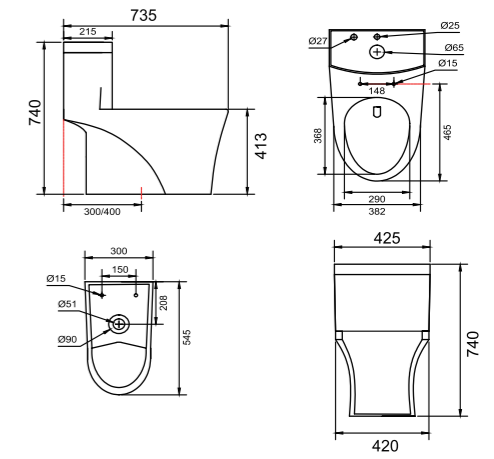

相當於每年為地球種1.17顆樹

WD001C 單體馬桶

呎 吋 | 735長x425寬x740高(mm)

管 距 | 300/400 mm

沖水量 | 3L

※ 適配H&H免治馬桶座:B012U

accrue LEED Canada credit points:

UP TO

6

LEED POINTS For commercial buildings

UP TO

2

LEED POINTS For residential buildings

N7717 分體馬桶

高度符合ADA標準

呎 吋 | 733長x388寬x815高(mm)