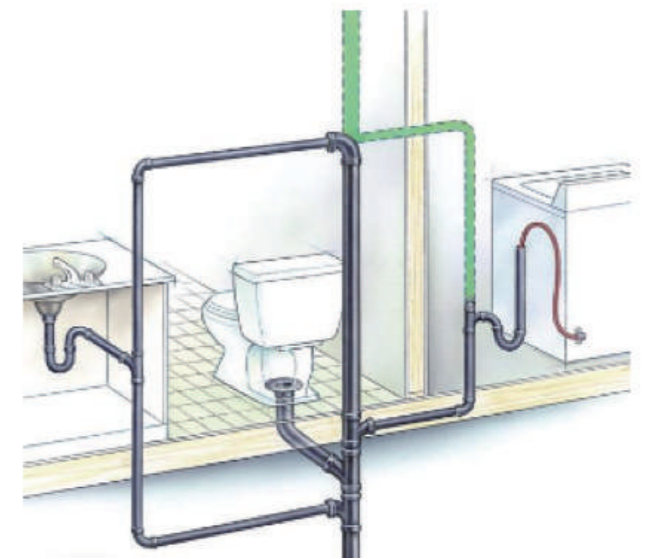

國內首座 真空吸力超節水馬桶

老舊建築 馬桶無力的救星

老屋不能裝一般省水馬桶！
舊建築有排氣不良或氣塞的問題，導致馬桶無力沖不下去或噁噁冒泡，只有H&H的專利能夠改善。

把飛機馬桶的真空吸力原理 實現在住家馬桶裡！

超強沖力+真空吸力 實現高於一般虹吸馬桶的 排污能力

為什麼我們做得到？
真空吸力比沖水的壓力還要強大許多！
一般馬桶是用沖水的方式來引起虹吸現象，故水量大小將影響虹吸效果。
而H&H馬桶則是運用真空吸力造成虹吸現象，不僅排污能力比沖水方式強大許多，更能大幅降低耗水量！