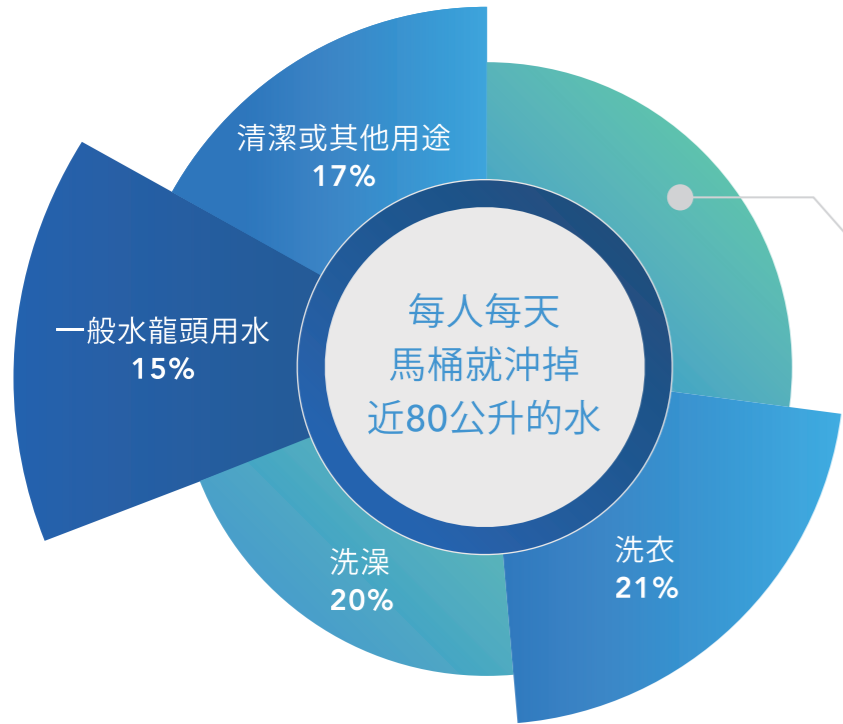

馬桶搬送距離測試

申請省水標章的排污測試必需將浮球運送到13公尺以外，其他品牌至少需要6或4.8公升的水量才能達標，而H&H不僅只需要3公升，而且搬送得更遠！

中華民國國家標準 13公尺

超過標準用的水更少 沖的更乾淨

你知道家裡面的吃水怪獸是什麼嗎?

馬桶沖廁 27%

台灣每人每日用水量將近300公升，是倫敦的兩倍以上！其中馬桶就佔了27%，超過1/4！

你們家的馬桶，平均沖水量大多是**9公升以上**，用水量是**H&H的3倍**！而且可能還沖不乾淨

舊制省水標章

民87年推出的舊制省水標章，沖水量是9公升跟現行6公升普級省水標章長得一樣

每人每天省54公升

每天省12.4億公升
2,300萬人x54公升

每年省下
一座曾文水庫

H&H馬桶可以省下**67%**的水

一天省54公升，一年省將近2萬公升

一個家庭一年省超過**8萬公升**水